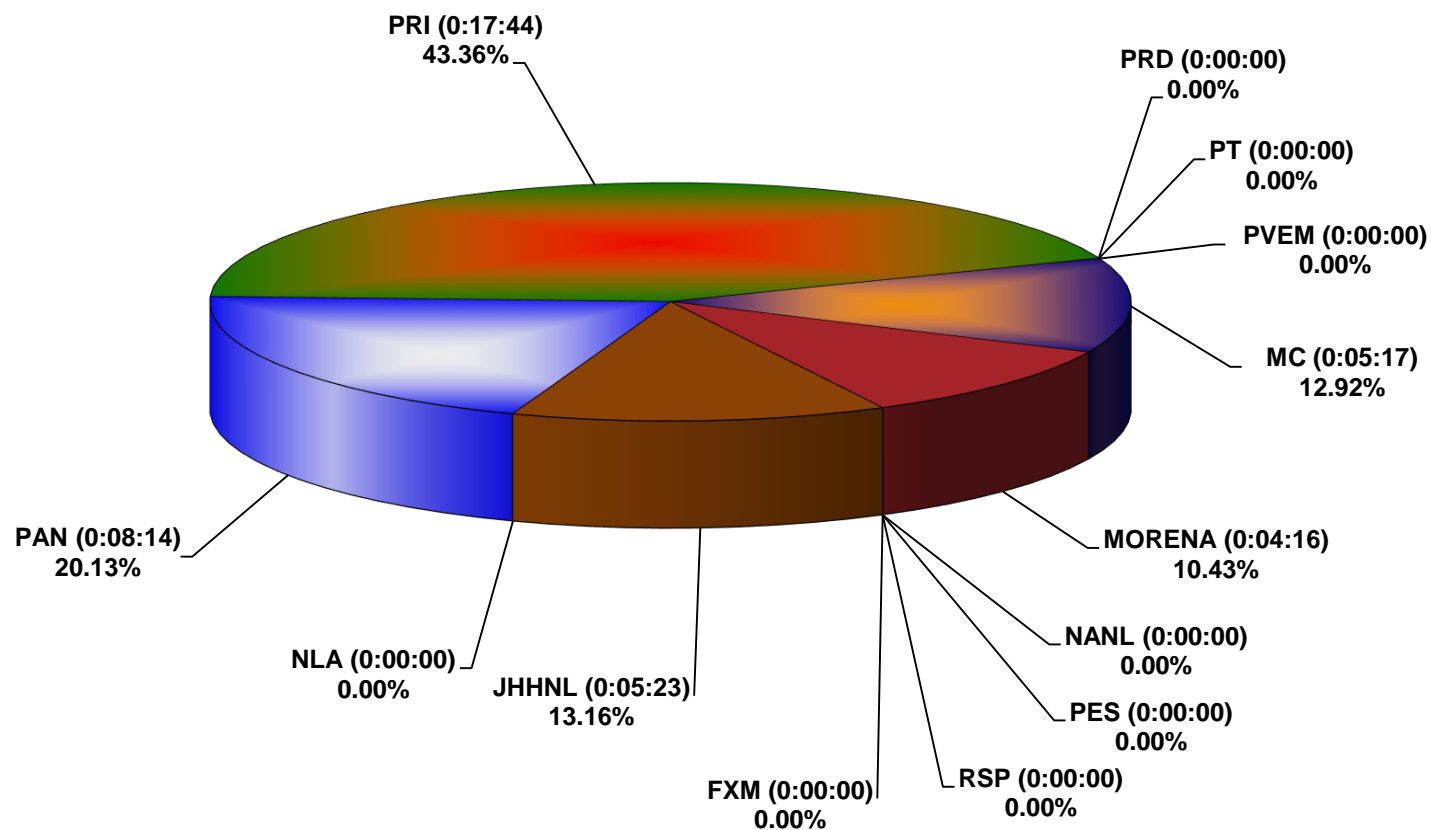

COMISIÓN ESTATAL ELECTORAL DE NUEVO LEÓN  
PORCENTAJE Y TIEMPO TOTAL DEDICADO A CADA PARTIDO POLÍTICO EN RADIO (HORAS)  
ACUMULADO DE DICIEMBRE DE 2020

COMISIÓN ESTATAL ELECTORAL DE NUEVO LEÓN  
PORCENTAJE Y NÚMERO TOTAL DE NOTAS DEDICADAS A CADA PARTIDO POLÍTICO EN  
RADIO  
ACUMULADO DE DICIEMBRE DE 2020

COMISION ESTATAL ELECTORAL DE NUEVO LEON  
TOTAL DE NOTAS DEDICADAS A CADA PARTIDO POLÍTICO POR GRUPO RADIOFÓNICO  
ACUMULADO DE DICIEMBRE DE 2020