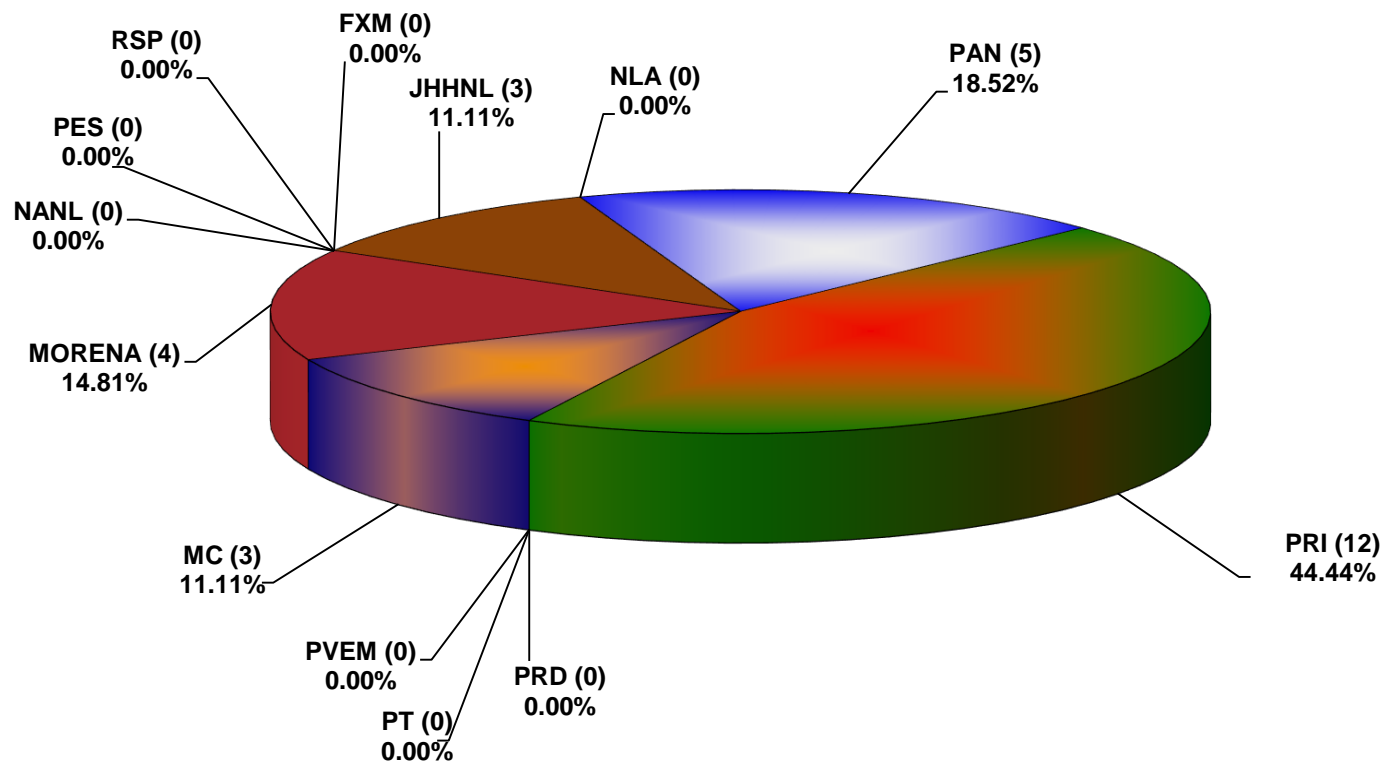

COMISIÓN ESTATAL ELECTORAL DE NUEVO LEÓN  
PORCENTAJE Y TIEMPO TOTAL DEDICADO A CADA PARTIDO POLÍTICO EN RADIO (HORAS)  
ACUMULADO DE DICIEMBRE DE 2020

COMISIÓN ESTATAL ELECTORAL DE NUEVO LEÓN  
PORCENTAJE Y NÚMERO TOTAL DE NOTAS DEDICADAS A CADA PARTIDO POLÍTICO EN  
RADIO  
ACUMULADO DE DICIEMBRE DE 2020

COMISION ESTATAL ELECTORAL DE NUEVO LEON  
TOTAL DE NOTAS DEDICADAS A CADA PARTIDO POLÍTICO POR GRUPO RADIOFÓNICO  
ACUMULADO DE DICIEMBRE DE 2020